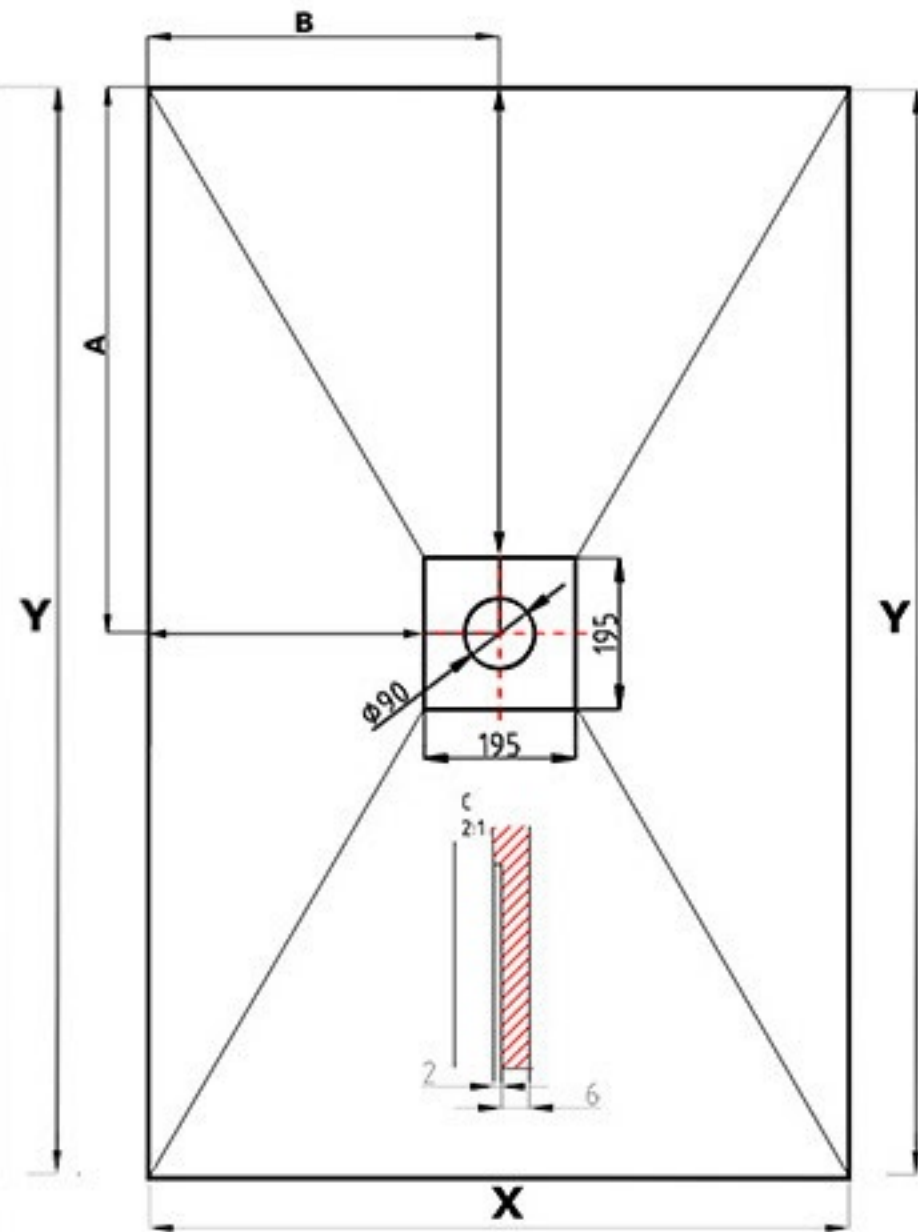

CORNER

OFFSET

CENTRAL

X: 800 [mm]
Y: 800 [mm]
A: 225 [mm]
B: 225 [mm]

X: 800 [mm]
Y: 800 [mm]
A: 225 [mm]
B: 400 [mm]

X: 800 [mm]
Y: 800 [mm]
A: 400 [mm]
B: 400 [mm]